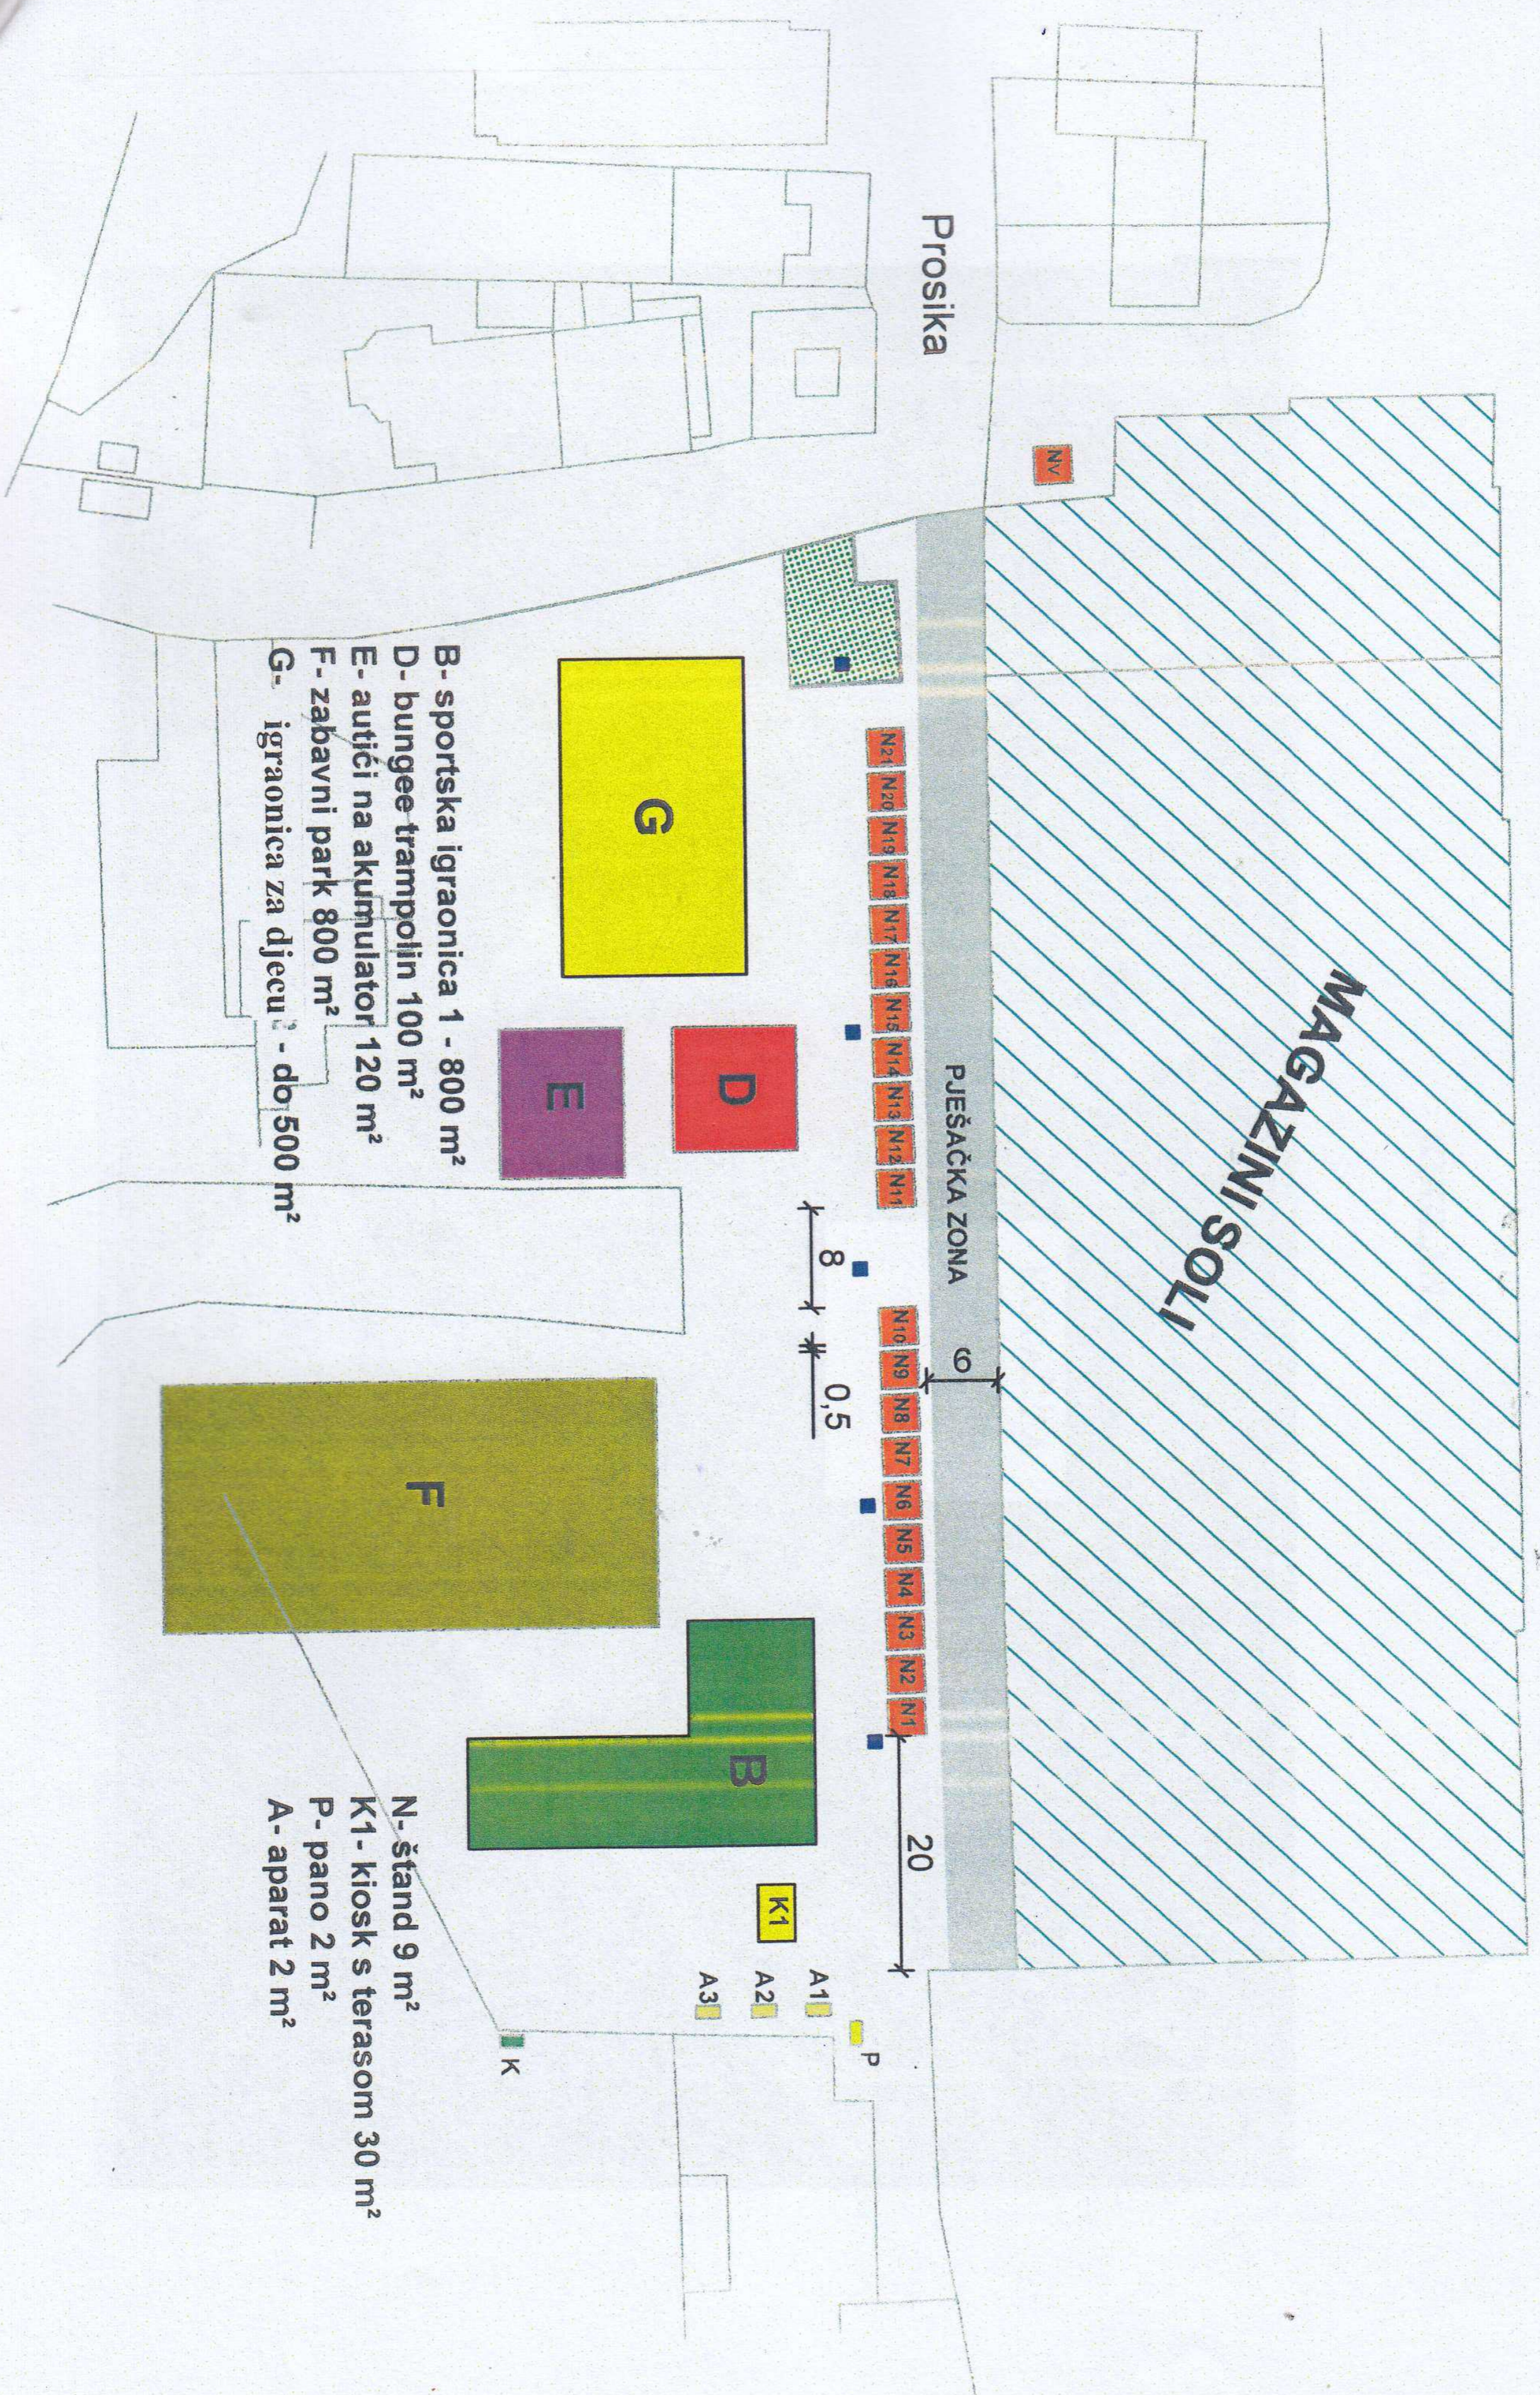

STARA SOLANA

- B- sportska igraonica 1 - 800 m²
- D- bungee trampolin 100 m²
- E- autići na akumulator 120 m²
- F- zabavni park 800 m²
- G- igraonica za djecu - do 500 m²

- N- štand 9 m²
- K1- kiosk s terasom 30 m²
- P- pano 2 m²
- A- aparat 2 m²